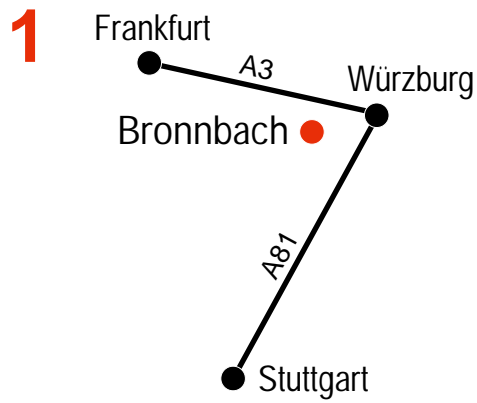

Workshop-Anfahrt

Adresse: 97877 Wertheim-Bronnbach

2

Hier sind wir
(1. OG)

Parken

Bernd Brümmer - Breslauer Str. 99 - 97877 Wertheim - Tel. 09342/915558

3

vor der Kirche nach rechts

4

Eingang